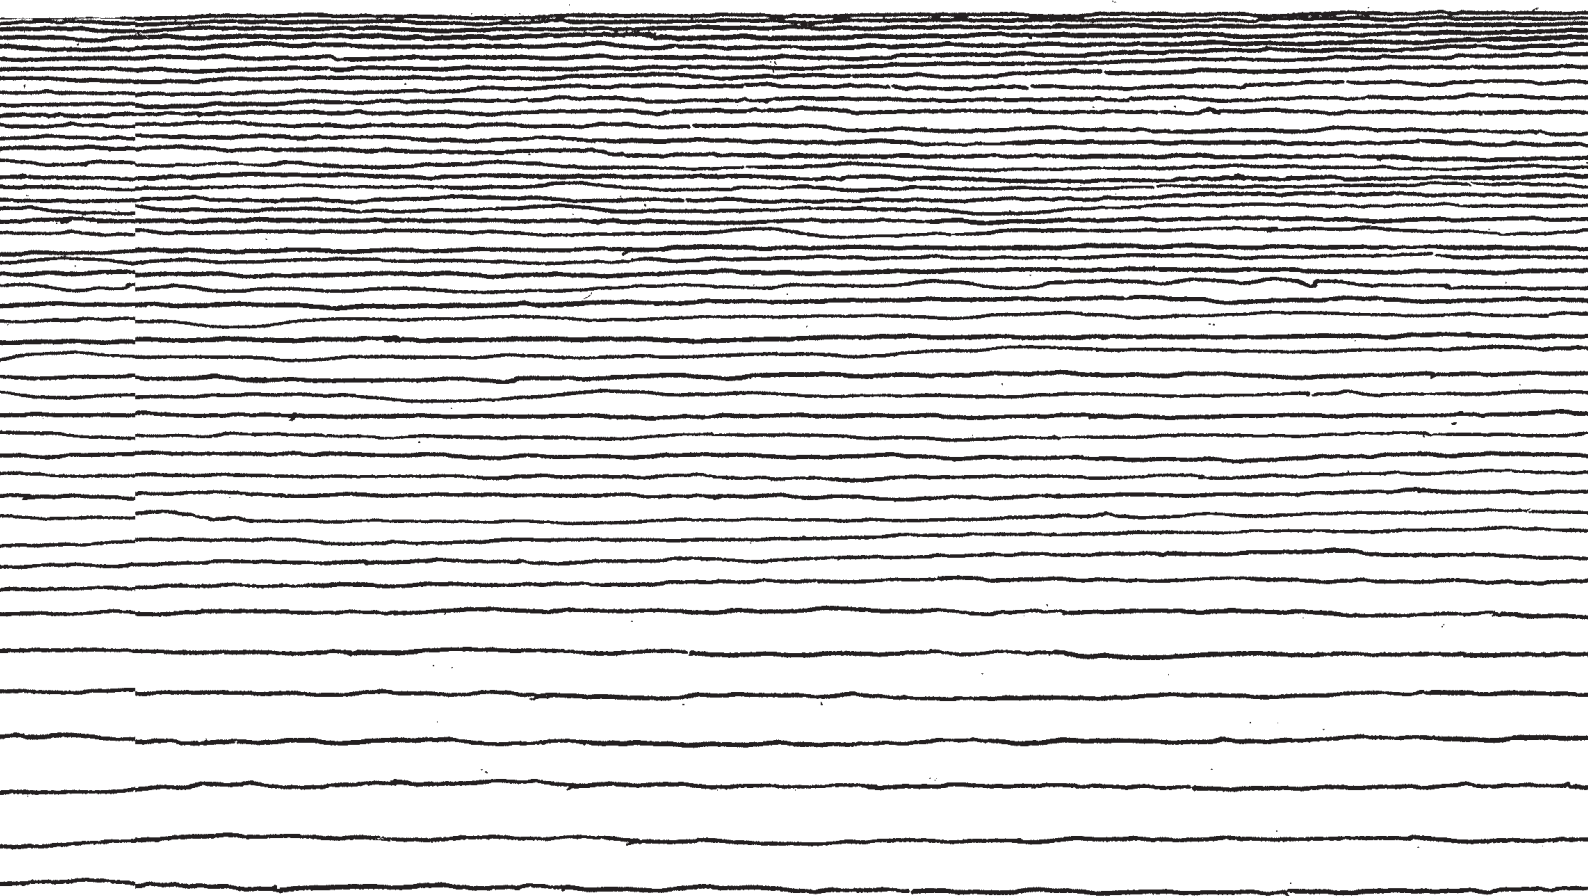

GALERIA
* HORYZONT *

UNIwersYTET
PRZYRODnicZY
WE WROcŁAWIU

Ważniejsze realizacje

- 1972 – malarstwo ceramiczne na elewacji Wydziału Matematyki Uniw. Wrocławskiego.
- 1973 – płaskorzeźba ceramiczna w hallu Wydziału Melioracji Akademii Rolniczej
- 1975 – plafon malarski w Wojewódzkiej Bibliotece Publicznej we Wrocławiu
- 1998 – obiekt ceramiczny pisany – Ratusz, Sukiennice, Wrocław
- 1999 – obiekt ceramiczny pisany – biurowiec MPWiK – Wrocław

Spis prac (akwarela/kolaż):

1. Droga do środka 1, 90 × 90 cm, 2008
2. Droga do środka 2, 90 × 90 cm, 2008
3. Droga do środka 3, 90 × 90 cm, 2008
4. Droga do środka 4, 90 × 90 cm, 2008
5. Droga do środka 5, 90 × 90 cm, 2009
6. Droga do środka 7, 90 × 90 cm, 2009
7. Droga do środka 8, 90 × 90 cm, 2009
8. Droga do środka 9, 90 × 90 cm, 2009
9. Droga do środka 10, 90 × 90 cm, 2010
10. Droga do środka 11, 90 × 90 cm, 2010
11. Droga do środka 12, 90 × 90 cm, 2010
12. Droga do środka 13, 90 × 90 cm, 2010
13. Droga do środka 14, 90 × 90 cm, 2011
14. Droga do środka 15, 90 × 90 cm, 2011
15. Droga do środka 16, 90 × 90 cm, 2011
16. Droga do środka 17, 90 × 90 cm, 2011
17. Droga do środka 18, 90 × 90 cm, 2011
18. Droga do środka 19, 90 × 90 cm, 2011
19. Droga do środka 20, 90 × 90 cm, 2011
20. Droga do środka 21, 90 × 90 cm, 2011
21. Droga do środka 22, 90 × 90 cm, 2011
22. Droga do środka 23, 90 × 90 cm, 2012
23. Droga do środka 24, 90 × 90 cm, 2012
24. Droga do środka 25, 90 × 90 cm, 2012

25. Myśli na wietrze, papier czerpany, akryl, 300 × 70 cm, 2012